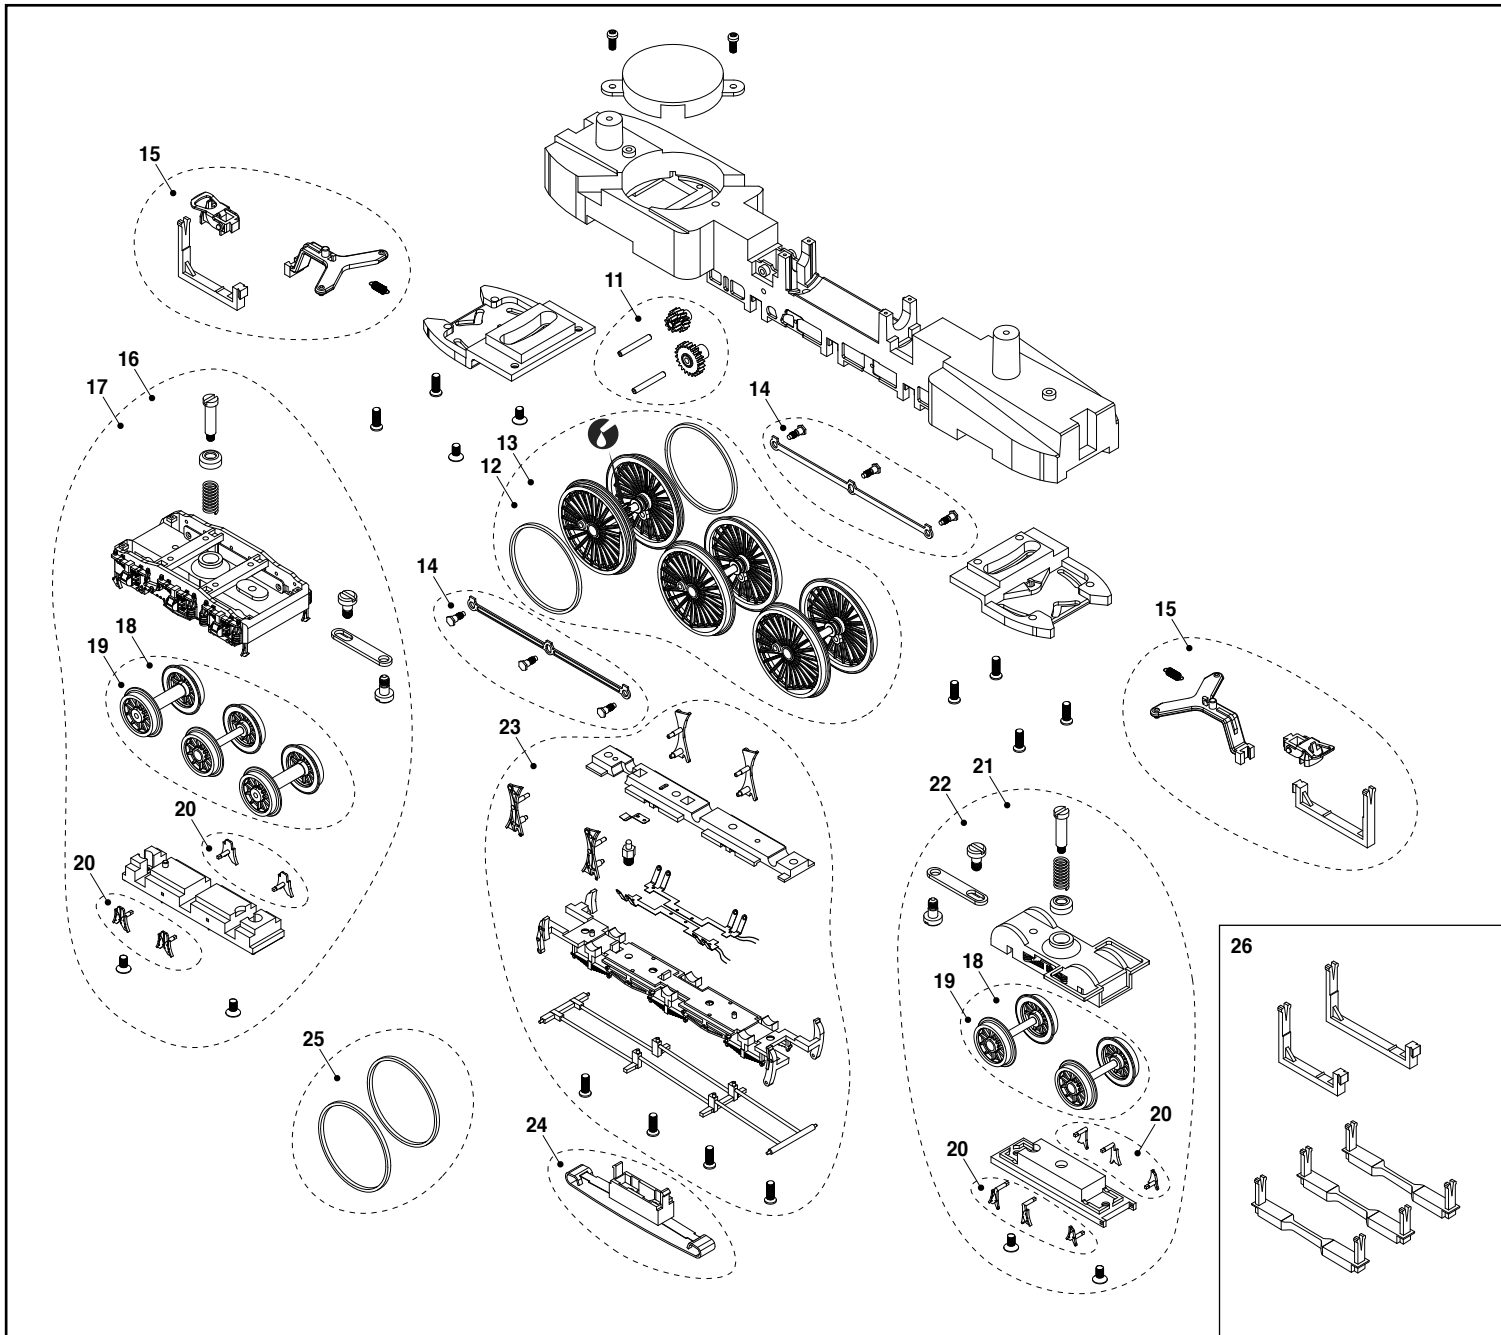

Estrarre la finta spina per inserire il decoder digitale.
Zum Einbau des Digital-Decoders Dummysstecker entfernen.
Remove dummy plug to fit a digital decoder.

LISTA RICAMBI / ERSATZTEILLISTE / LIST OF SPARES

N° di parte Teil-Nr. Item No.	Descrizione Bezeichnung Description	N° di ricambi Ersatzteil-Nr. Spare part ref.
1	Carrozzeria Gehäuse komplett Body complete	HR2306/01
2	Carboniera aperta e chiusa Kohlenkastenabdeckung offen und geschlossen Coal box lids open and closed	HR2306/02
3	Copertura frontale realistica Kupplungsattrappen Decorative couplers	HR2306/03
4	Carenature laterali (4 sets) Bewegliche Schürzen (4 Sets) Moveable skirt paddles (4 sets)	HR2306/04
5	Set respingenti Metallpuffer Metal buffers	HR2306/05
6	Set diffusori luci Lichtleiter Light pipes	HR2306/06
7	Fischio (versioni DRB e DR) Pfeifen (DRB- und DR-Ausführungen) Whistles (DRB and DR versions)	HR2306/07
8	Scheda principale circuiti stampati Hauptleiterplatte mit integrierten Lichtplatinen Main PCB with integrated light PCBs	HR2306/08
9	Coperchio vite senza fine Getriebeabdeckung Worm gear cover	HR2306/09
10	Motore con supporto Motor + Motorhalterung Motor + Motor Support	HR2306/10